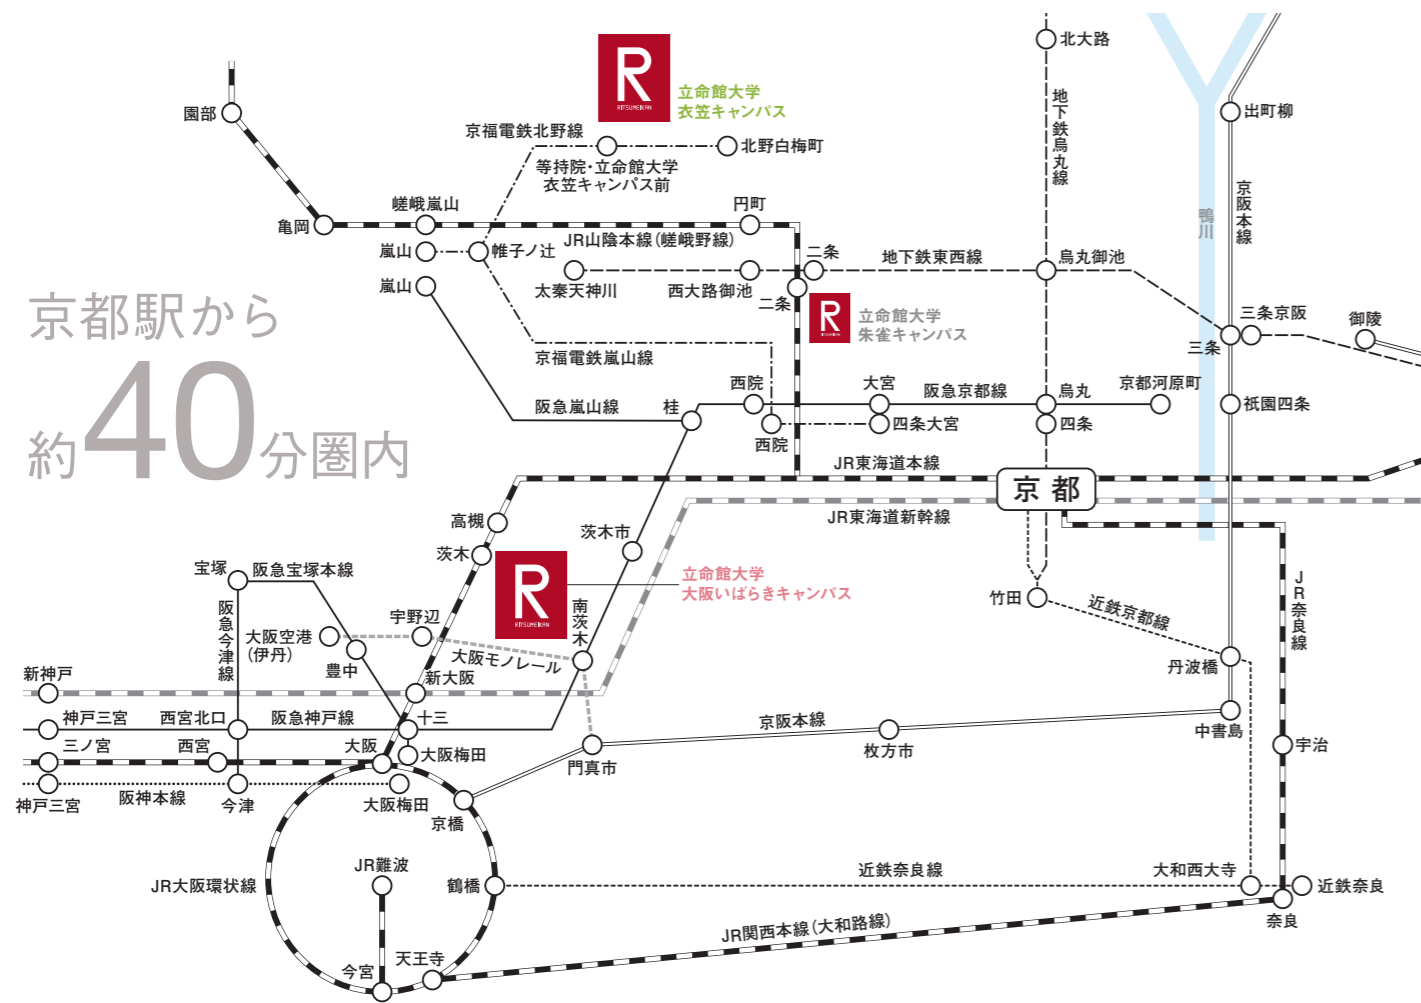

関西7大学フェスティバル

大学紹介 入試説明会 ほか

立命館大学と京都大学、同志社大学、大阪大学、関西大学、神戸大学、関西学院大学の、関西7大学の合同説明会です。

開催地	開催日	会場	開催時間
東京都	品川	8月23日(日)	ビジョンセンター品川 10:00~16:30

詳しくは以下のWEBサイトを参照ください

<https://admission.ritsumei.ac.jp/event/>

入試の疑問や不安を解消する

<https://www.ritsumei.ac.jp/>

オンラインシラバス

各学部で開講している授業科目について、実際にどのような授業が行われているのか、概要やスケジュールなどの具体的な情報をオンラインで閲覧することができます。学部やキーワードでの検索も可能です。

<https://www.ritsumei.ac.jp/pathways-future/syllabus/>

立命館大学研究活動紹介『RADIANT』

『RADIANT』は立命館大学の多様な研究活動を紹介する研究活動報です。学部、SDGsなどの社会課題、興味のあるキーワードなど、さまざまな観点から、立命館大学の多様な面白い研究活動を見つけることができます。興味関心にあった学部選びのために、ぜひご利用ください。

<https://www.ritsumei.ac.jp/research/radiant/>

ACCESS MAP

京都駅から
約40分圏内

就職活動の拠点として学生を支援しています。パソコンの利用、証明書発行機による学割証・成績証明書などの発行から、就職関連資料の閲覧まで、就職活動に役立つ設備や資料を用意しています。
また、立命館大学を目指す受験生のためにパンフレットなども配布しています。