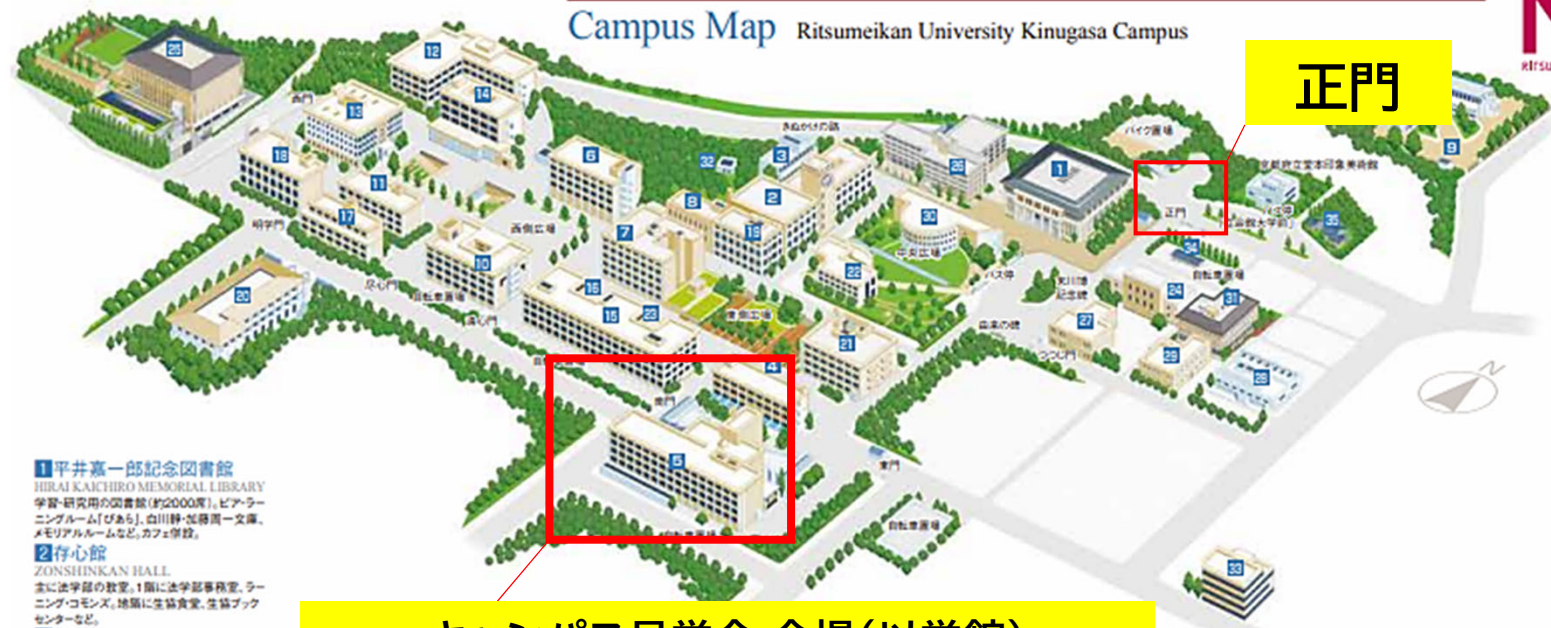

立命館大学衣笠キャンパス

Campus Map Ritsumeikan University Kinugasa Campus

正門

キャンパス見学会 会場(以学館)

1 平井嘉一郎記念図書館
HIRAI KAICHIRO MEMORIAL LIBRARY
学習・研究用の図書館(約2000席)、ピアラーニングルーム「びあら」、白川幹・加藤周一文庫、メモリアルルームなど、カフェ併設。

2 存心館
ZONSHINKAN HALL
主に法学部の教室。1階に法学部事務室、ラーニングコモンズ。地階に生協食堂、生協ブックセンターなど。

3 興学院
KOGAKUKAN HALL
教室棟、エクステンションセンター-自習室など。

4 志学院
SHIGAKUKAN HALL
教室棟。1階に保健センター。

5 以学館
IGAKUKAN HALL
主に産業社会学部の教室。1階に産業社会学部事務室。地階に生協食堂、多目的ホールなど。

6 研心館
KENSHINKAN HALL
教室棟。1階にキャリアセンター、障害学生支援室。2階に学生オフィス、学生サポートルームなど。

7 学而館
GAKUJIKAN HALL
教室棟。1階に学びステーション、教員ラウンジ。2階に大学院施設など。

8 有心館
YUSHINKAN HALL
教室棟。RAINBOWサービスデスク。

9 西園寺記念館
SAIONJI MEMORIAL HALL
主に衣笠セミナーハウス、立命館 史資料センターオフィスなど。

10 啓明館
KEIMEIKAN HALL
主に文学部の教室。1階に文学部事務室、ラーニングコモンズ。

11 啓明館
KEIMEIKAN HALL
主に文学部の教室-研究室。

12 洋洋館
YOYOKAN HALL
教室棟。1階にマルチメディアルームなど。

13 恒心館
KOSHINKAN HALL
主に国際関係学部の教室-研究室。1階に国際関係学部事務室。

14 緑友館
RYOYUKAN HALL
教室棟。1階、地階に生協食堂、コンビニ店など。

15 修学院
SHUGAKUKAN HALL
教員研究室棟。衣笠リサーチオフィス、修学館リサーチライブラリーなど。

16 Beyond Borders Plaza(BBP)

17 啓明館
KEIMEIKAN HALL
教員研究室棟。地階に情報処理演習室、情報科学演習室、マルチメディアルームなど。

18 明学院
MEIGAKUKAN HALL
教室棟。1階に衣笠国際教育センターなど。

19 尚学院
SHOGAKUKAN HALL
教員研究室棟。1階に全学教育課など。

20 敬学院
KEIGAKUKAN HALL
教室棟。

22 充光館
JUKOKAN HALL

23 育友館
IKUYUKAN HALL
小学校教員養成課程実習関連施設など。

24 京都衣笠体育館
KYOTO KINUGASA GYM
競技場、サークル部室。

25 学生会館
STUDENT CENTER
サークルボックス、練習ホール、小ホール、オープンラウンジ、キッチンベース、オープンファクトリーなど。1階にカフェ「めんげい」。

26 アート・リサーチセンター
ART RESEARCH CENTER

27 アカデミア立命21
ACADEMIA RITSUMEI 21
国際平和ミュージアム、平和教育研究センター。

28 歴史都市防災研究所
INSTITUTE OF DISASTER MITIGATION FOR URBAN CULTURAL HERITAGE
展示ルーム、研究室。

29 究論館
KYURONKAN HALL
大学院施設。

30 アトリエ棟
ART STUDIO

31 (株)クレオテック
CREOTECH CO.LTD

32 (株)立命館ぶらす
RITSUMEIKAN PLUS CO.LTD

33 旧堂本印象邸
THE FORMER DOMOTO INSHO HOUSE

立命館朱雀キャンパス (JR二条駅前)

Ritsumeikan Suzaku Campus
朱雀キャンパス 中川会館

地階	朱雀リサーチライブラリー
1階	朱雀独立研究科事務室、エクステンションセンター、メモリアルホール、立命館CO-OP朱雀(カフェ-コンビニ-書籍)。
2階-3階	教室・研究科自習室など。
4階-5階	ホール、教員研究室。
5階-7階	学園本部、総務部、財務部、人事部、総合企画部、一貫教育部、教育学部、研究部など。